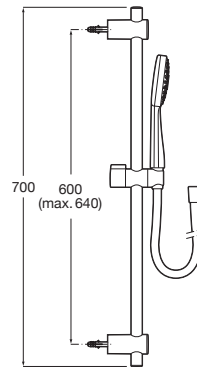

CARACTERÍSTICAS

Barra deslizante incluida
Caudal Aquair (l/min a 3 bares): 6
Diámetro (mm): 100
Flexible incluido
Forma: Circular
Limitador de caudal
Número de funciones: 1

STELLA

Kit de ducha. Incluye ducha de mano Stella de 1 función (caudal 6 L/min), barra deslizante de 700 mm y flexible anti-torsión de PVC de 1,70 m

PVPR (IVA INCLUIDO)

92,08 €

DIBUJOS TÉCNICOS

EasyClean ®